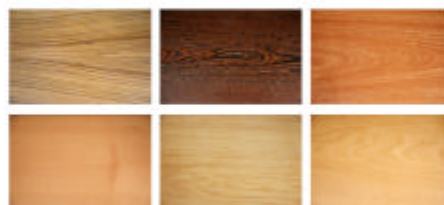

## NWI Glasfeuer 64/64

Abbildung Wenge furniert

**Edler Glas-Design Kamin**

Alle Beschläge sind aus massivem geschliffenen Edelstahl. Wärmebeständiges Sonderglas mit geschliffenen Kanten. Das Design und die hohe Verarbeitungsqualität machen unsere Produkte zu einer langlebigen Anschaffung.

**Alle RAL Farben auf Wunsch möglich....**

Format: B/H/T	64 cm	113 cm	64 cm
Ausführung:	MDF	Holz furniert	Edelstahl
Farbe:	RAL	Furniert	240k
Ausstattung:	Sonderglas	Granit	Zubehör

technische Änderungen und Maßabweichungen sind vorbehalten