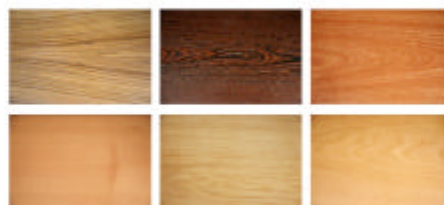

NWI Glasfeuer 64/64

Abbildung Wenge furniert

**Edler Glas-Design Kamin**

Alle Beschläge sind aus massivem geschliffenen Edelstahl. Wärmebeständiges Sonderglas mit geschliffenen Kanten. Das Design und die hohe Verarbeitungsqualität machen unsere Produkte zu einer langlebigen Anschaffung.

Alle RAL Farben auf Wunsch möglich....

Format: B/H/T	64 cm	113 cm	64 cm
Ausführung:	MDF	Holz furniert	Edelstahl
Farbe:	RAL	Furniert	240k
Ausstattung:	Sonderglas	Granit	Zubehör

technische Änderungen und Maßabweichungen sind vorbehalten